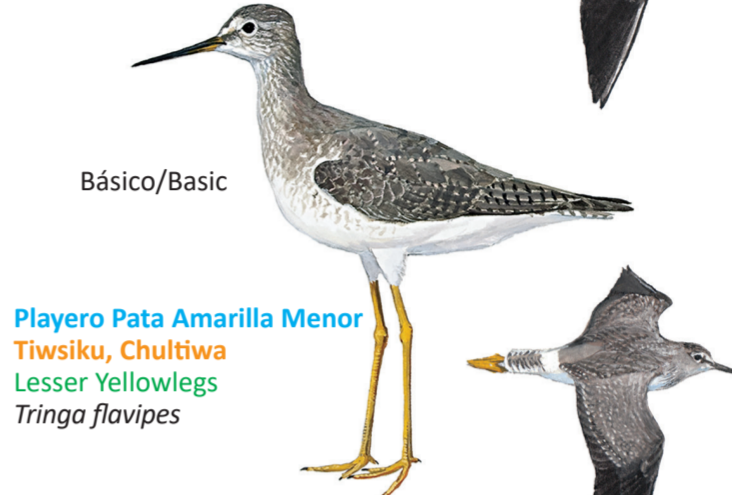

**Tortolita Moteada**  
Kurukuta  
Bare-faced Ground Dove  
*Metriopelia ceciliae*

**Gallareta Andina**  
Choqha, Choka  
Slate-colored Coot  
*Fulica ardesiaca*

**Gallareta Gigante**  
Giant Coot  
*Fulica gigantea*

**Rascón Plumizo**  
Wisqichu Wirlucha  
Plumbeous Rail  
*Pardirallus sanguinolentus*

**Becasina Puneña**  
Phirmin Ch'aki  
Puna Snipe  
*Gallinago andina*

**Aguilucho Variable**  
Paqha, Paca  
Variable Hawk  
*Geranoaetus polyosoma*

**Gavilán Cenizo**  
Mulu Mulu  
Cinereous Harrier  
*Circus cinereus*

**Gallinazo Cabeza Roja**  
Siwi'qaira, Suik'ara  
Turkey Vulture  
*Cathartes aura*

**Playero Pata Amarilla Mayor**  
Greater Yellowlegs  
*Tringa melanoleuca*